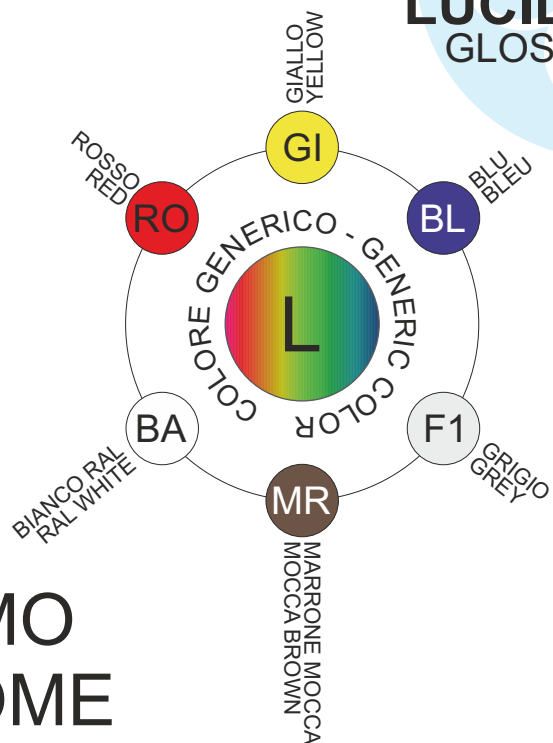

## AUMENTO PREZZI COLORE SU BASE LISTINO FINITURA CROMO

<b>CD</b> (CROMO/ORO) <b>LC</b> (COLORE GENERICO/CROMO)	15%
<b>L</b> (COLORE GENERICO) <b>LD</b> (COLORE GENERICO/ORO)	20%
<b>NO</b> (NERO OPACO) <b>BO</b> (BIANCO OPACO) <b>S</b> (SFUMATO) <b>B</b> (BRONZO SPAZZOLATO) <b>R</b> (RAME SPAZZOLATO) <b>N</b> (NICHEL SPAZZOLATO)	40%
<b>G</b> (GRANITO)	60%
<b>D</b> (ORO LUCIDO)	100%

**B** BRONZO SPAZZOLATO  
BRONZE BRUSHED

**N** NICKEL SPAZZOLATO  
NICKEL BRUSHED

**R** RAME SPAZZOLATO  
COPPER BRUSHED

NERO OPACO  
MATT BLACK **NO**

BIANCO OPACO  
MATT WITHE **BO**

GRANITO BEIGE  
BEIGE GRANIT **GB**

GRANITO GRIGIO  
GREY GRANIT **GG**

GRANITO AVENA  
AVENA GRANIT **GA**

SATIN METALLIC MATT  
**METALLICI SATINATI OPACHI**

**LUCIDI BICOLORE**  
GLOSS BICOLOR

**D** ORO  
GOLD

**S** SFUMATO  
SHADE

**C** CROMO  
CHROME

CROMO/ORO  
CHROME/GOLD **C + D**

COLORE/CROMO  
COLOR/CHROME **L + C**

COLORE/ORO  
COLOR/GOLD **L + D**

*I colori riportati sono puramente indicativi.  
The colours shown are purely indicative.*